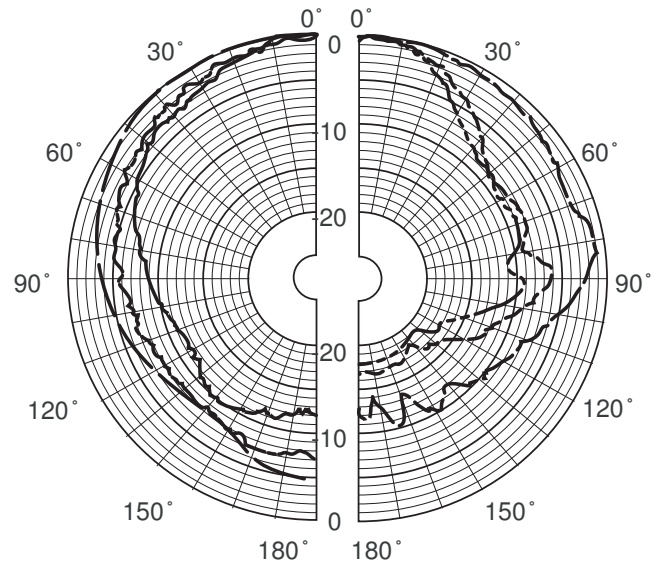

指向性图样 (使用粉红噪声测量)