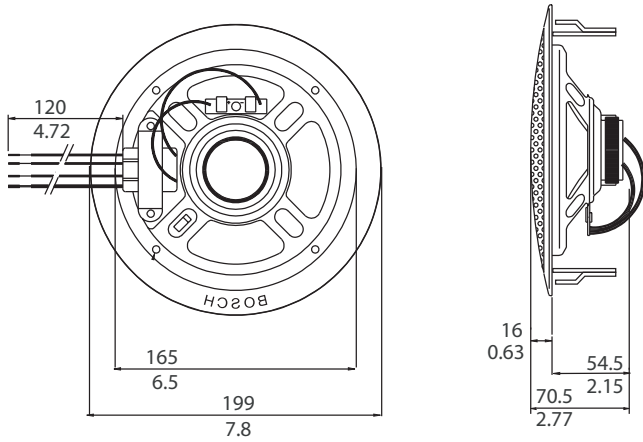

安全

符合 EN 60065 标准

安装/配置

安装

扬声器组件可以快速方便地安装在天花板上的安装孔中。/00 型号使用三颗随附的白色螺丝进行固定。/10 型号由 2 个内置弹簧天花板固定夹进行固定。扬声器随附的圆形模板用来标记直径为 165 毫米的安装孔。

匹配变压器(初级绕组)上具有 3 根导线，允许用户选择额定全功率、二分之一功率或四分之一功率。

防火罩

在发生火灾时，火焰会通过天花板上的扬声器安装孔在整个建筑物内蔓延。为了防止火焰通过扬声器穿进安装孔，天花扬声器可以安装钢质防火罩 (LBC 3080/01)。此防火罩选配件可以使用标准配备的四颗自攻螺丝安装在扬声器组件上。防火罩上设有四个开孔：两 (2) 个用于橡胶密封塞(随附)，另外两个 (2) 用于电缆密封塞 (PG13)。

LHM 0606/00 尺寸 (毫米/英寸)

LHM 0606/10 尺寸 (毫米/英寸)

指向性图样 (使用粉红噪声测量)

LBC 3080/01 防火罩 (选配件)

电路图

频响

LHM 0606/xx + LBC 3080/01 防火罩组件尺寸 (毫米)

技术规格

电气指标

最大功率	9 W
额定功率	6/3/1.5 W
声压级 6 W/1 W(4 kHz, 1 米) 时	106 dB/98 dB(声压级)
有效频率范围 (-10 dB)	80 Hz 至 18 kHz
开放角度 1 kHz/4 kHz (-6 dB) 时	175°/55°
额定电压	100 V
额定阻抗	1667 欧姆
连接	软线

机械指标

直径	199 毫米(7.8 英寸)
最大厚度	70.5 毫米(2.8 英寸)
安装开孔	165 + 5 毫米(6.5 + 0.20 英寸)
扬声器直径	152.4 毫米(6 英寸)
重量	620 克(1.37 磅)
颜色	白色 (RAL 9010)