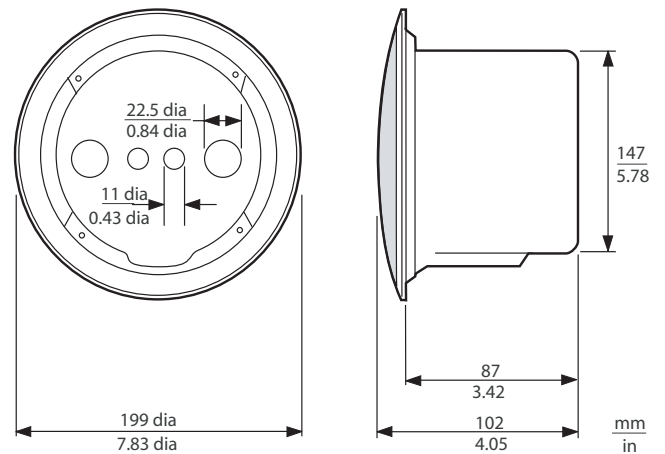

LHM 0606/00 尺寸 (毫米/英寸)

LHM 0606/10 尺寸 (毫米/英寸)

指向性图样 (使用粉红噪声测量)

LBC 3080/01 防火罩 (选配件)

电路图

频响

LHM 0606/xx + LBC 3080/01 防火罩组件尺寸 (毫米)

技术规格

电气指标

最大功率	9 W
额定功率	6/3/1.5 W
声压级 6 W/1 W(4 kHz, 1 米) 时	106 dB/98 dB(声压级)
有效频率范围 (-10 dB)	80 Hz 至 18 kHz
开放角度 1 kHz/4 kHz (-6 dB) 时	175°/55°
额定电压	100 V
额定阻抗	1667 欧姆
连接	软线

机械指标

直径	199 毫米(7.8 英寸)
最大厚度	70.5 毫米(2.8 英寸)
安装开孔	165 + 5 毫米(6.5 + 0.20 英寸)
扬声器直径	152.4 毫米(6 英寸)
重量	620 克(1.37 磅)
颜色	白色 (RAL 9010)