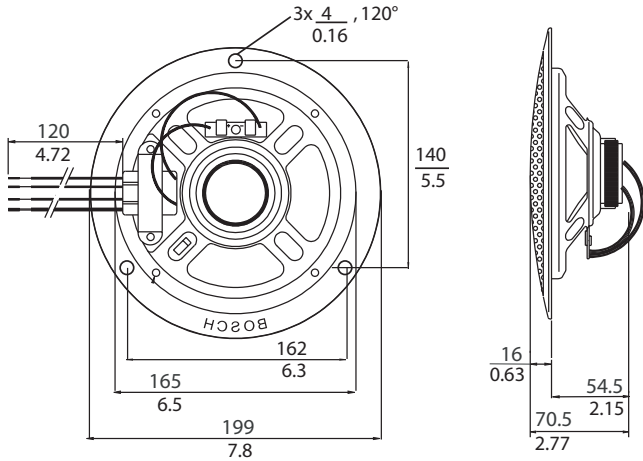

安全

符合 EN 60065 标准

安装/配置

安装

扬声器组件可以快速方便地安装在天花板上的安装孔中。/00 型号使用三颗随附的白色螺丝进行固定。/10 型号由 2 个内置弹簧天花板固定夹进行固定。扬声器随附的圆形模板用来标记直径为 165 毫米的安装孔。

匹配变压器(初级绕组)上具有 3 根导线，允许用户选择额定全功率、二分之一功率或四分之一功率。

防火罩

在发生火灾时，火焰会通过天花板上的扬声器安装孔在整个建筑物内蔓延。为了防止火焰通过扬声器穿进安装孔，天花扬声器可以安装钢质防火罩 (LBC 3080/01)。此防火罩选配件可以使用标准配备的四颗自攻螺丝安装在扬声器组件上。防火罩上设有四个开孔：两 (2) 个用于橡胶密封塞(随附)，另外两个 (2) 用于电缆密封塞 (PG13)。

LHM 0606/00 尺寸 (毫米/英寸)

LHM 0606/10 尺寸 (毫米/英寸)

指向性图样 (使用粉红噪声测量)

LBC 3080/01 防火罩 (选配件)

电路图

频响

LHM 0606/xx + LBC 3080/01 防火罩组件尺寸 (毫米)

技术规格

电气指标

最大功率	9 W
额定功率	6/3/1.5 W
声压级 6 W/1 W(4 kHz, 1 米) 时	106 dB/98 dB(声压级)
有效频率范围 (-10 dB)	80 Hz 至 18 kHz
开放角度 1 kHz/4 kHz (-6 dB) 时	175°/55°
额定电压	100 V
额定阻抗	1667 欧姆
连接	软线

机械指标

直径	199 毫米(7.8 英寸)
最大厚度	70.5 毫米(2.8 英寸)
安装开孔	165 + 5 毫米(6.5 + 0.20 英寸)
扬声器直径	152.4 毫米(6 英寸)
重量	620 克(1.37 磅)
颜色	白色 (RAL 9010)