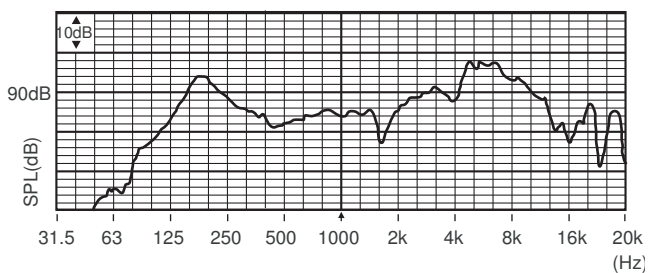

LHM 0606/00 尺寸 (毫米/英寸)

LHM 0606/10 尺寸 (毫米/英寸)

指向性图样 (使用粉红噪声测量)

LBC 3080/01 防火罩 (选配件)

电路图

频响

LHM 0606/xx + LBC 3080/01 防火罩组件尺寸 (毫米)

技术规格

电气指标

最大功率	9 W
额定功率	6/3/1.5 W
声压级 6 W/1 W(4 kHz, 1 米) 时	106 dB/98 dB(声压级)
有效频率范围 (-10 dB)	80 Hz 至 18 kHz
开放角度 1 kHz/4 kHz (-6 dB) 时	175°/55°
额定电压	100 V
额定阻抗	1667 欧姆
连接	软线

机械指标

直径	199 毫米(7.8 英寸)
最大厚度	70.5 毫米(2.8 英寸)
安装开孔	165 + 5 毫米(6.5 + 0.20 英寸)
扬声器直径	152.4 毫米(6 英寸)
重量	620 克(1.37 磅)
颜色	白色 (RAL 9010)