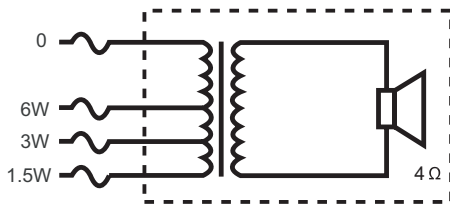

LHM 0606/00 尺寸 (毫米/英寸)

LHM 0606/10 尺寸 (毫米/英寸)

指向性图样 (使用粉红噪声测量)

LBC 3080/01 防火罩 (选配件)

电路图

频响

LHM 0606/xx + LBC 3080/01 防火罩组件尺寸 (毫米)

技术规格

电气指标

最大功率	9 W
额定功率	6/3/1.5 W
声压级 6 W/1 W(4 kHz, 1 米) 时	106 dB/98 dB(声压级)
有效频率范围 (-10 dB)	80 Hz 至 18 kHz
开放角度 1 kHz/4 kHz (-6 dB) 时	175°/55°
额定电压	100 V
额定阻抗	1667 欧姆
连接	软线

机械指标

直径	199 毫米(7.8 英寸)
最大厚度	70.5 毫米(2.8 英寸)
安装开孔	165 + 5 毫米(6.5 + 0.20 英寸)
扬声器直径	152.4 毫米(6 英寸)
重量	620 克(1.37 磅)
颜色	白色 (RAL 9010)